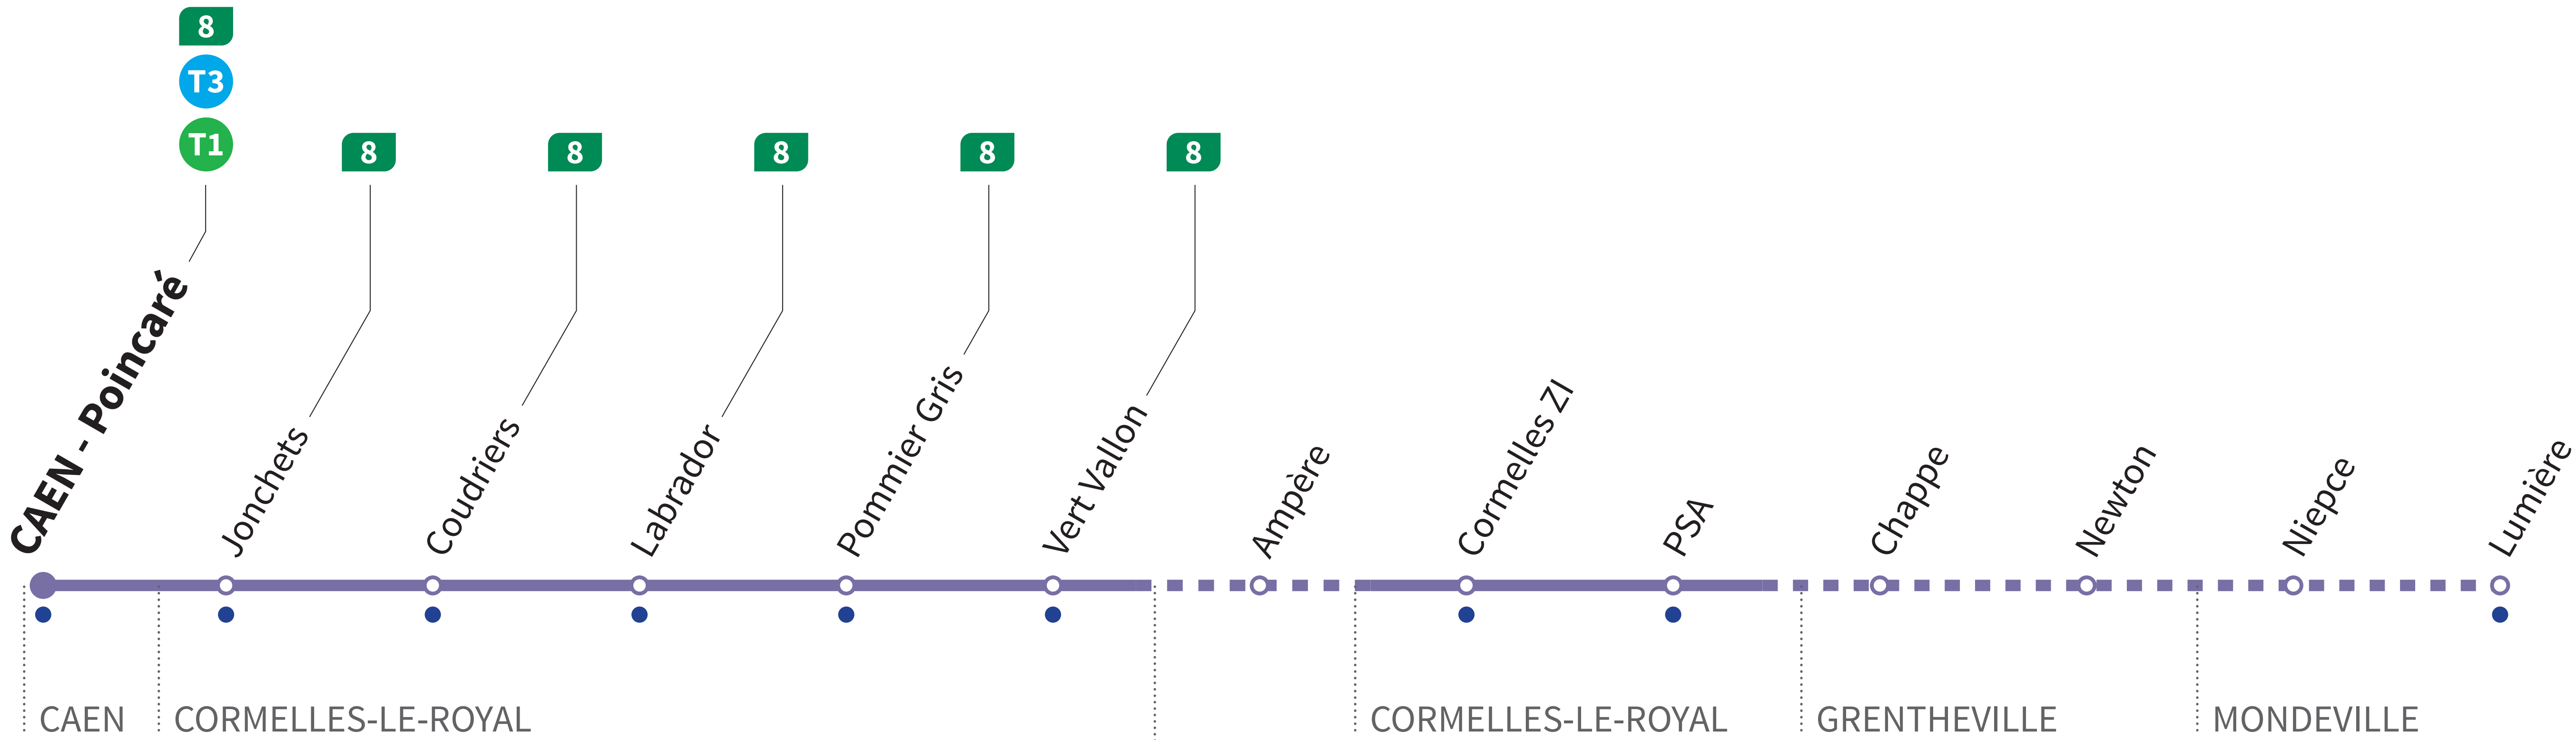

40

CAEN
Poincaré

GRENTHEVILLE
ZA

● : Arrêt accessible dans les deux sens aux personnes à mobilité réduite.

CAEN - Poincaré

8
T3
T1

8

8

8

8

8

Jonchets

Coudriers

Labrador

Pommier Gris

Vert Vallon

Ampère

Cormelles ZI

PSA

Chappe

Newton

Niepce

Lumière

CAEN

CORMELLES-LE-ROYAL

MONDEVILLE

CORMELLES-LE-ROYAL

GRENTHEVILLE

MONDEVILLE

■ ■ ■ ■ ■ Arrêts facultatifs desservis sur demande auprès du conducteur lors de la montée ou sur réservation au 02 31 15 55 55 (au plus tard 2h avant le départ).